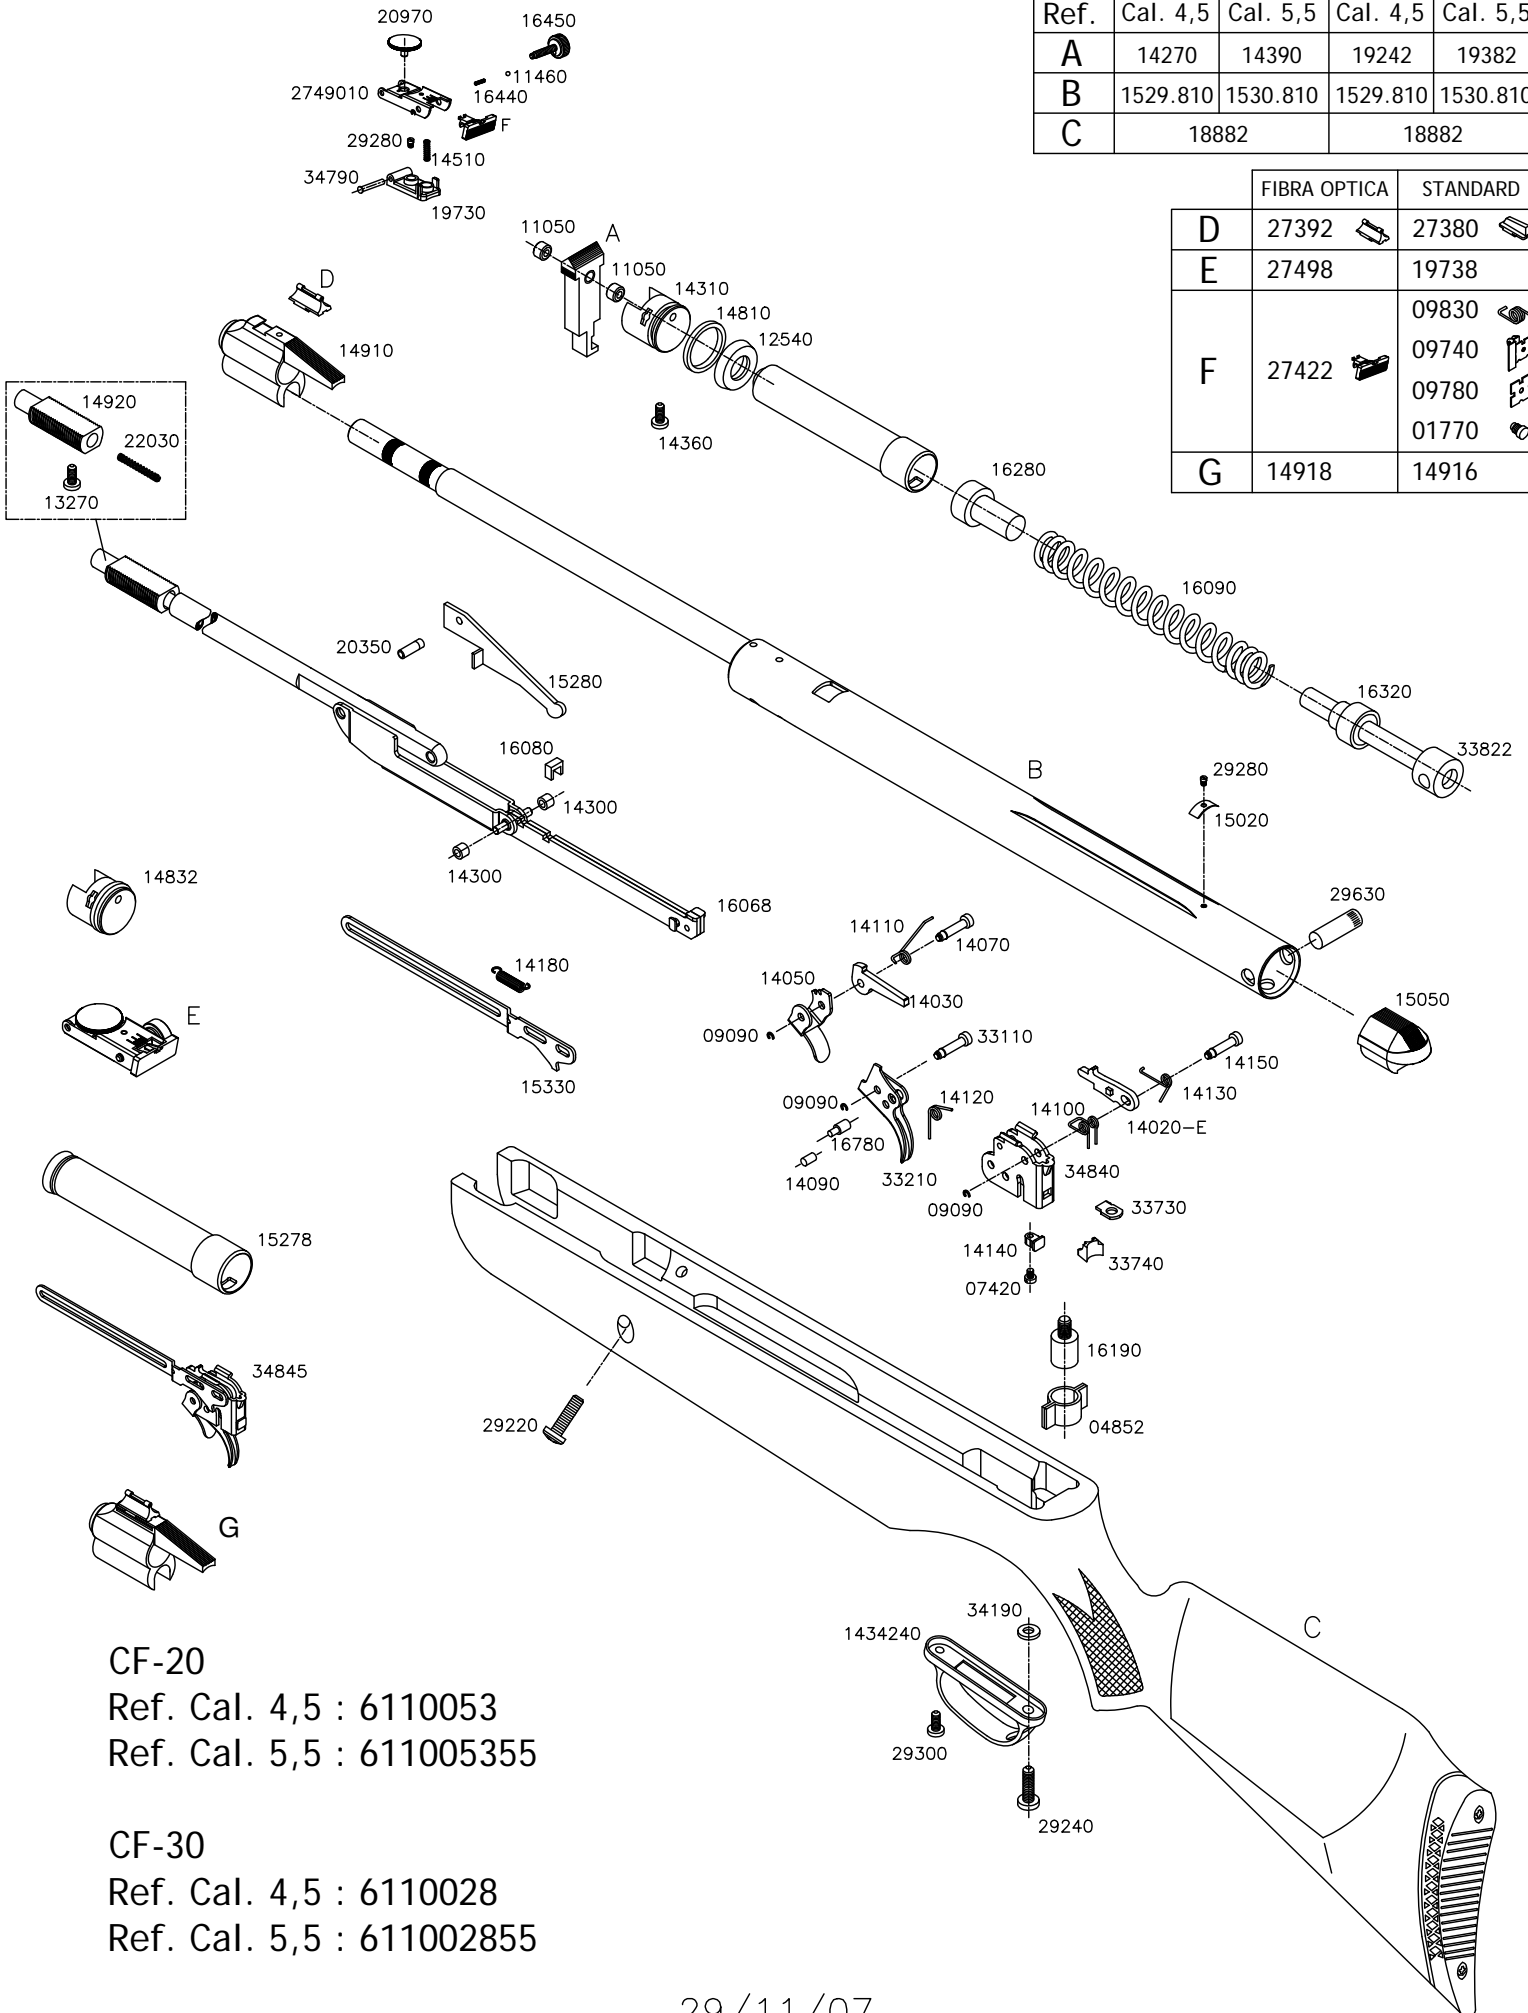

# CF-20 / CF-30

	CF-20		CF-30	
Ref.	Cal. 4,5	Cal. 5,5	Cal. 4,5	Cal. 5,5
A	14270	14390	19242	19382
B	1529.810	1530.810	1529.810	1530.810
C	18882		18882	

	FIBRA OPTICA	STANDARD
D	27392	27380
E	27498	19738
F	27422	09830 09740 09780 01770
G	14918	14916

CF-20

Ref. Cal. 4,5 : 6110053

Ref. Cal. 5,5 : 611005355

CF-30

Ref. Cal. 4,5 : 6110028

Ref. Cal. 5,5 : 611002855